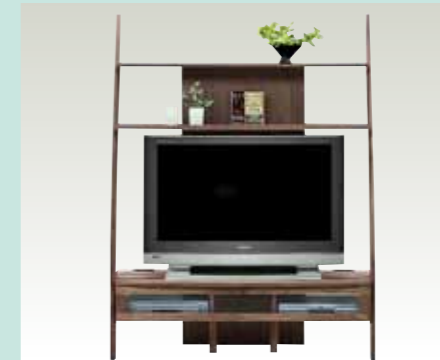

「家具」でライフスタイルを応援する さんち家具から。

SANCHI PRESS

いいね、この心地良さ。

ずっと使っていただける素材の良さ。
さんち家具はお客様にぴったりの家具をご提案いたします。

SPECIAL PRICE **29,800Yen**

SPECIAL PRICE **29,800Yen** SPECIAL PRICE **69,800Yen**

SPECIAL PRICE **39,800Yen**

ツインタイプとしても
お使いいただけます。

当店にはインテリアコーディネーターが所属しています。ぜひご相談ください。

敷地内に無料駐車場(20台)を完備!!

- 諫早方面よりお越しのお客様
  出島バイパス下車後 約10分
  西山バイパス下車後 約10分
- JR長崎駅が最寄の駅となっております。
- 長崎バス長崎駅前南口から徒歩4~5分
- 長崎駅前電停から徒歩5~6分。
- JR長崎駅前からタクシーで約5分。

さんち家具

長崎市元船町1-14
TEL.826-4111 FAX.826-4112
<http://sanchikagu.com/>